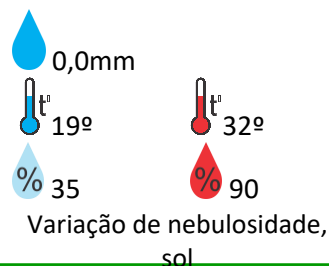

Itumbiara

Ouvidor

Goiandira

Três Ranchos

Cumari

Secretaria de Estado de Meio Ambiente e Desenvolvimento Sustentável - SEMAD

11ª avenida, N° 1.272, Setor Leste Universitário - CEP: 74.605-060 - Goiânia/GO - fone: (62) 3265-1392 – 3265-1361