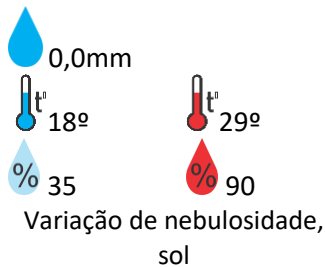

Cristalina