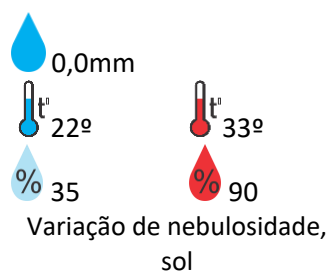

Davinópolis

Rubiataba

Flores de Goiás

Iporá

Pires do Rio

OBS: As informações contidas nesse boletim do tempo levam em consideração dados das variáveis meteorológicas previstas por modelos meteorológicos e análise de imagens de satélite do dia 29/03/2023 às 07:00 horas