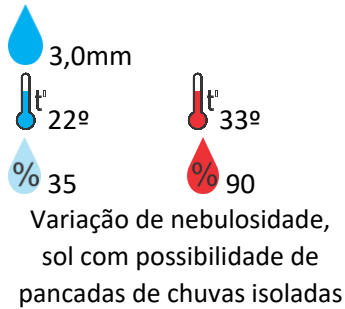

Previsão para alguns municípios:

Porangatu