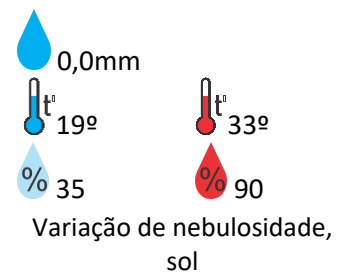

Ipameri

Nova Aurora

Formosa

Cristalina

Santa Helena

Ceres

Goianésia

Davinópolis

Rubiataba

Flores de Goiás

Iporá

Pires do Rio

OBS: As informações contidas nesse boletim do tempo levam em consideração dados das variáveis meteorológicas previstas por modelos meteorológicos e análise de imagens de satélite do dia 29/03/2023 às 07:00 horas