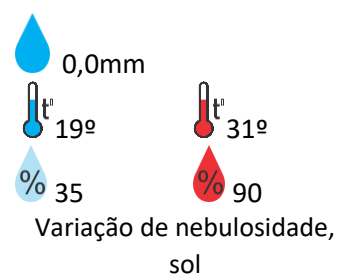

Davinópolis

Rubiataba

Flores de Goiás

Iporá

Pires do Rio

OBS: As informações contidas nesse boletim do tempo levam em consideração dados das variáveis meteorológicas previstas por modelos meteorológicos e análise de imagens de satélite do dia 29/03/2023 às 07:00 horas