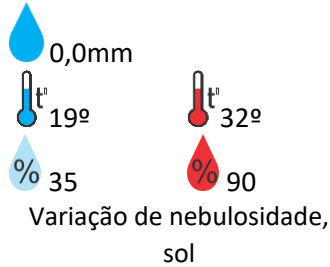

Ipameri

Nova Aurora

Formosa

Cristalina

Santa Helena

Ceres

Goianésia

Davinópolis

Rubiataba

Flores de Goiás

Iporá

Pires do Rio

OBS: As informações contidas nesse boletim do tempo levam em consideração dados das variáveis meteorológicas previstas por modelos meteorológicos e análise de imagens de satélite do dia 29/03/2023 às 07:00 horas