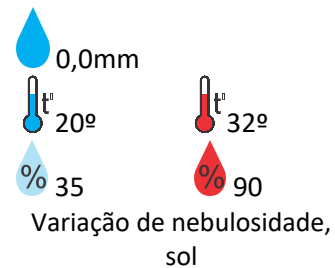

Davinópolis

Rubiataba

Flores de Goiás

Iporá

Pires do Rio

OBS: As informações contidas nesse boletim do tempo levam em consideração dados das variáveis meteorológicas previstas por modelos meteorológicos e análise de imagens de satélite do dia 29/03/2023 às 07:00 horas