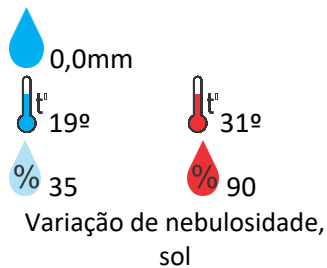

Davinópolis

Rubiataba

Flores de Goiás

Iporá

Pires do Rio

OBS: As informações contidas nesse boletim do tempo levam em consideração dados das variáveis meteorológicas previstas por modelos meteorológicos e análise de imagens de satélite do dia 29/03/2023 às 07:00 horas