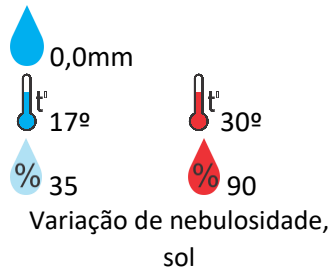

Previsão para alguns municípios:

Porangatu

Catalão

Jataí

Rio Verde

Luziânia

Anápolis

Goiânia

Itumbiara

Ouvidor

Goiandira

Três Ranchos

Cumari

Secretaria de Estado de Meio Ambiente e Desenvolvimento Sustentável - SEMAD

11ª avenida, N° 1.272, Setor Leste Universitário - CEP: 74.605-060 - Goiânia/GO - fone: (62) 3265-1392 – 3265-1361

Visite: <https://www.meioambiente.go.gov.br/cimehgo> ou <https://www.cimehgo.meioambiente.go.gov.br/>