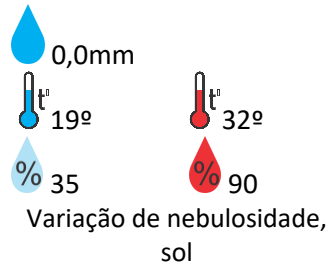

Nova Aurora