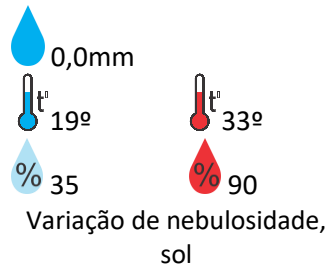

Santa Helena