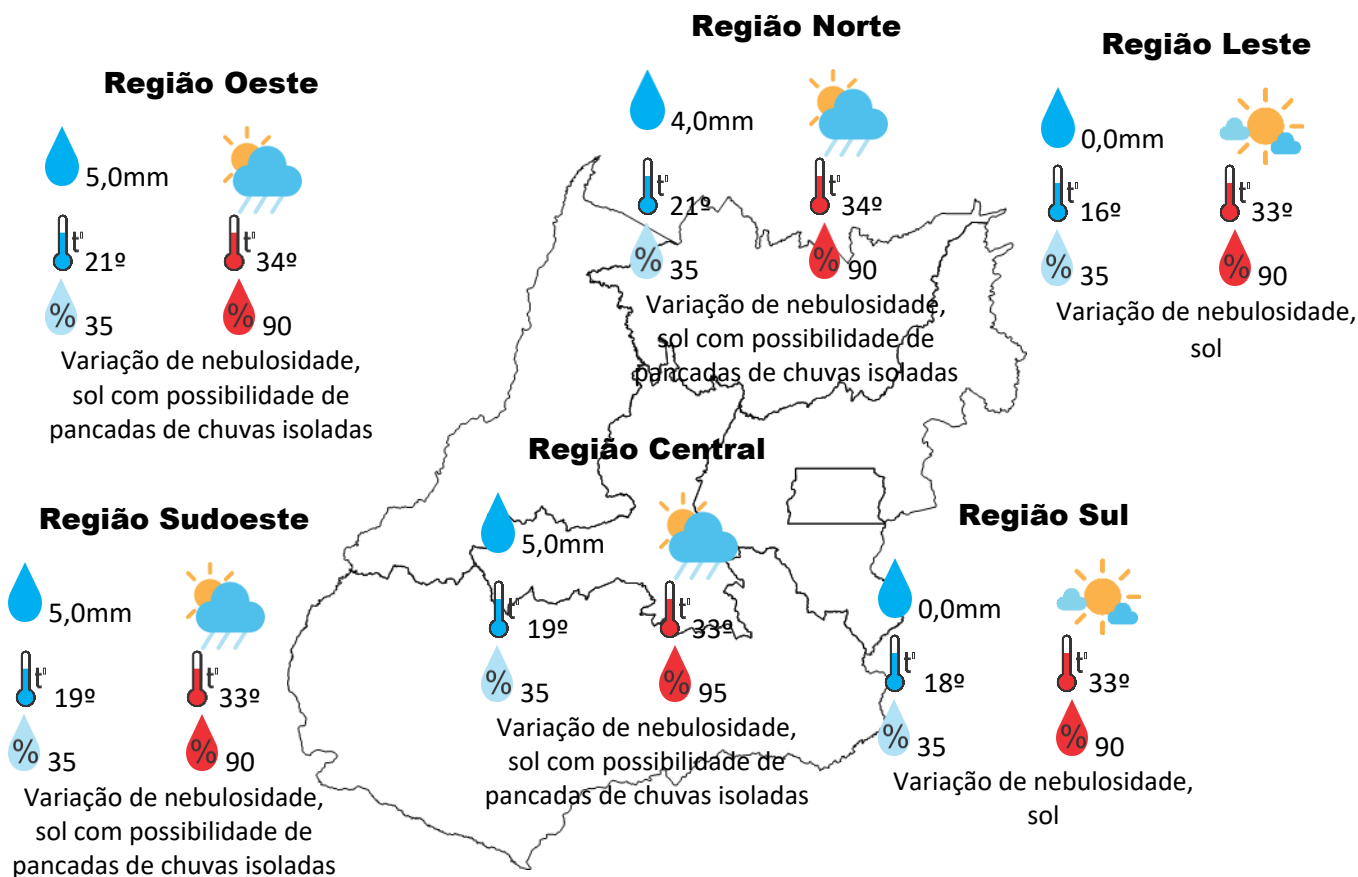

Secretaria de Meio Ambiente e Desenvolvimento Sustentável - SEMAD
Centro de Informações Meteorológicas e Hidrológicas do Estado de Goiás - CIMEHGO
Sala de Situação de Monitoramento de Riscos e Desastres Naturais

Boletim nº: 0076

Elaborado na data: **29/03/2023**

Previsão para data: **30/03/2023**

Informações do Tempo para o Estado

Quinta-feira com variação de nebulosidade, sol e temperaturas elevadas em várias localidades, mas teremos ainda há possibilidade de pancadas chuvas em áreas isoladas em algumas regiões do Estado que podem vir acompanhadas de rajadas de vento e raios.

Capital: Sol com possibilidade de pancadas de chuvas isoladas, temperatura máxima podendo chegar aos 31°C e umidade relativa do ar variando entre 35% a 90%, o nascer do sol será às 06:22hs e o pôr do sol às 18:20hs.

Davinópolis

Rubiataba

Flores de Goiás

Iporá

Pires do Rio

OBS: As informações contidas nesse boletim do tempo levam em consideração dados das variáveis meteorológicas previstas por modelos meteorológicos e análise de imagens de satélite do dia 29/03/2023 às 07:00 horas