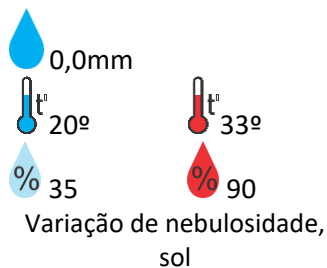

Davinópolis

Rubiataba

Flores de Goiás

Iporá

Pires do Rio

OBS: As informações contidas nesse boletim do tempo levam em consideração dados das variáveis meteorológicas previstas por modelos meteorológicos e análise de imagens de satélite do dia 29/03/2023 às 07:00 horas