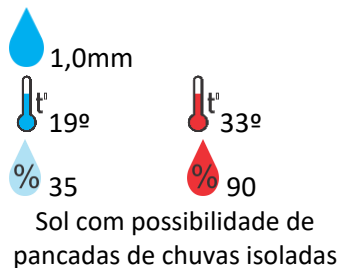

Davinópolis

Rubiataba

Flores de Goiás

Iporá

Pires do Rio

OBS: As informações contidas nesse boletim do tempo levam em consideração dados das variáveis meteorológicas previstas por modelos meteorológicos e análise de imagens de satélite do dia 29/03/2023 às 07:00 horas