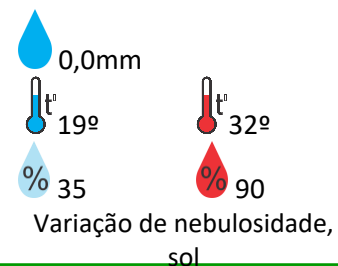

Itumbiara

Ouvidor

Goiandira

Três Ranchos

Cumari

Secretaria de Estado de Meio Ambiente e Desenvolvimento Sustentável - SEMAD

11ª avenida, N° 1.272, Setor Leste Universitário - CEP: 74.605-060 - Goiânia/GO - fone: (62) 3265-1392 – 3265-1361