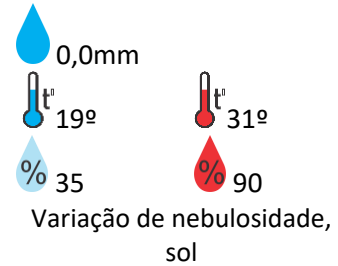

Ipameri

Nova Aurora

Formosa

Cristalina

Santa Helena

Ceres

Goianésia

Davinópolis

Rubiataba

Flores de Goiás

Iporá

Pires do Rio

OBS: As informações contidas nesse boletim do tempo levam em consideração dados das variáveis meteorológicas previstas por modelos meteorológicos e análise de imagens de satélite do dia 29/03/2023 às 07:00 horas